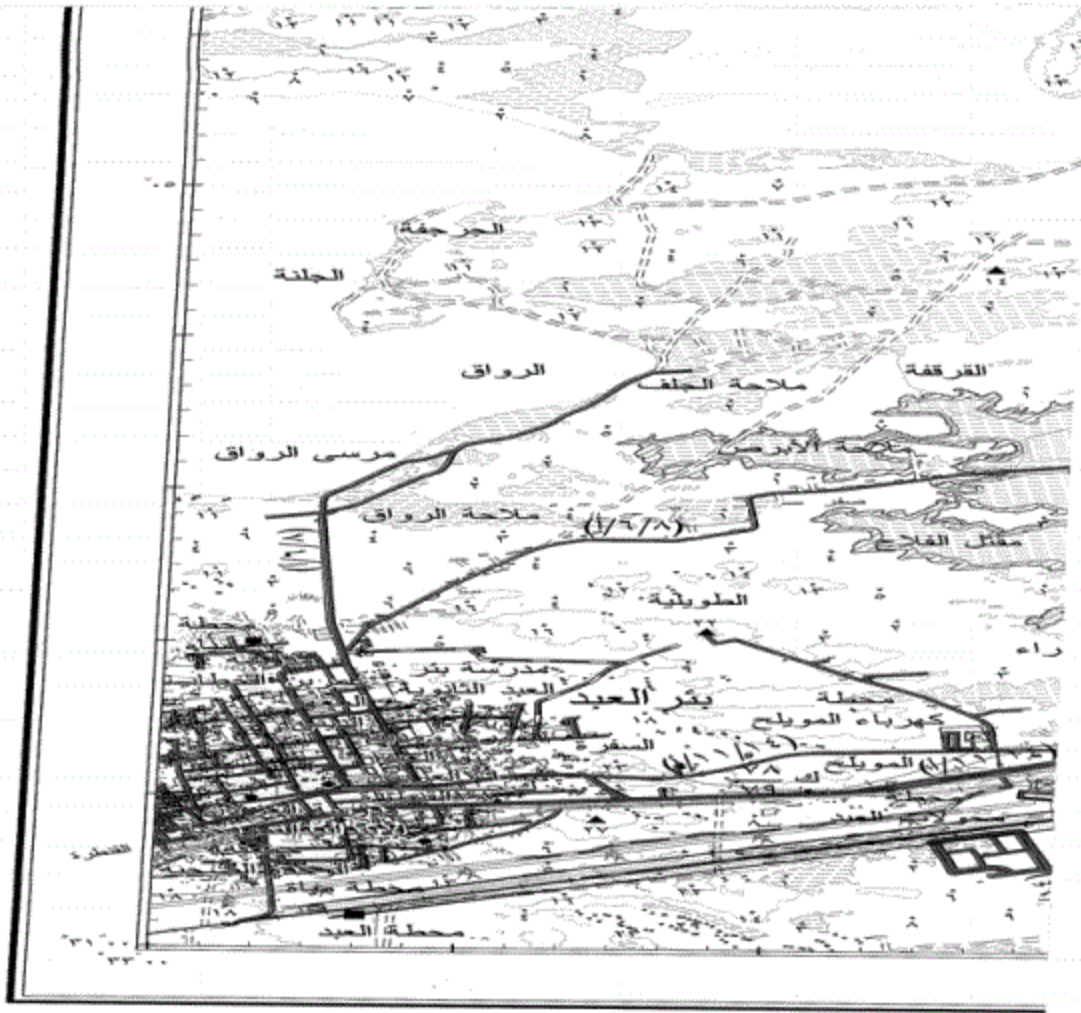

ترعسة عرضها ٢٥ متراً فأسفلتية
ترعسة عرضها ١٠ متراً لآل من ٢٥ متر
ترعسة عرضها ٥ متراً لآل من ١٠ متر
مسطحة عرضها ٢٥ متراً فأسفلتية
مسطحة عرضها ١٠ متراً لآل من ٢٥ متر
مسطحة عرضها ٥ متراً لآل من ١٠ متر
خط أنابيب مياه
بركة ١ - مستوية ٢ - غير مستوية
مستنقع ١ - مسطح للبحر ٢ - غير مسطح للبحر
ملاحية ١ - طينية ٢ - صخرية
سفة ١ - طينية ٢ - جافة
١ - حزان ٢ - عين ٣ - مجمع مائي
بئر مسطح / مسطح / مروحس / حاف
بئر ٢ - طين